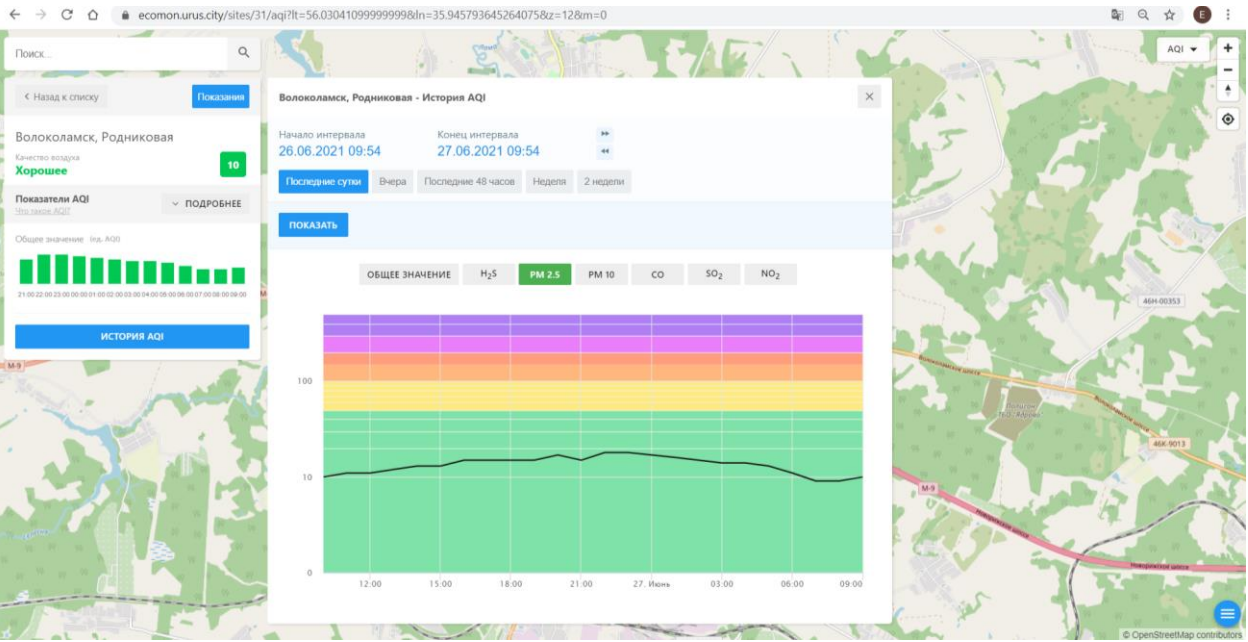

Поиск...

← Назад к списку Показать

Волоколамск, Нелидово
Качество воздуха
Хорошее 11

Показатели AQI ПОДРОБНЕЕ

Общие значения: (по AQI)

21:00 22:00 23:00 00:00 01:00 02:00 03:00 04:00 05:00 06:00 07:00 08:00 09:00

ИСТОРИЯ AQI

Волоколамск, Нелидово - История AQI

Начало интервала: 26.06.2021 09:53 Конец интервала: 27.06.2021 09:53

Последние сутки Вчера Последние 48 часов Неделя 2 недели

ПОКАЗАТЬ

ОБЩЕЕ ЗНАЧЕНИЕ H₂S PM 2.5 PM 10 **CO** SO₂ NO₂

100
10
0

12:00 15:00 18:00 21:00 27. Июнь 03:00 06:00 09:00

Поиск...

← Назад к списку Показать

Волоколамск, Нелидово
Качество воздуха
Хорошее 11

Показатели AQI ПОДРОБНЕЕ

Общие значения: (по AQI)

ИСТОРИЯ AQI

Начало интервала: 26.06.2021 09:55 Конец интервала: 27.06.2021 09:55

Показать **История** **Вчера** **Последние 48 часов** **Неделя** **2 недели**

ПОКАЗАТЬ

ОБЩЕЕ ЗНАЧЕНИЕ **H₂S** PM 2.5 PM 10 CO SO₂ NO₂

Время	Общее значение	H ₂ S	PM 2.5	PM 10	CO	SO ₂	NO ₂
12:00	~10	~10	~10	~10	~10	~10	~10
15:00	~10	~10	~10	~10	~10	~10	~10
18:00	~10	~10	~10	~10	~10	~10	~10
21:00	~10	~10	~10	~10	~10	~10	~10
27. Июнь	~10	~10	~10	~10	~10	~10	~10
03:00	~10	~10	~10	~10	~10	~10	~10
06:00	18	18	~10	~10	~10	~10	~10
09:00	~10	~10	~10	~10	~10	~10	~10