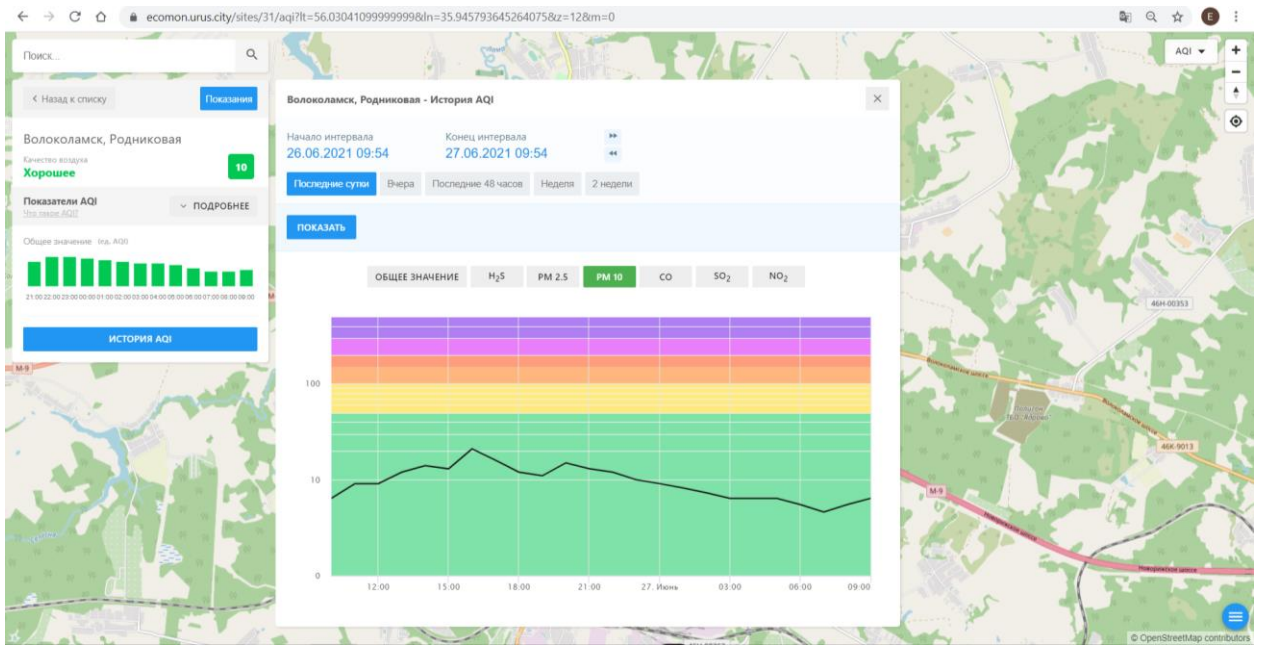

Поиск...

← Назад к списку Показать

Волоколамск, Нелидово
Качество воздуха
Хорошее 11

Показатели AQI ПОДРОБНЕЕ

Общие значения: (по AQI)

21:00 22:00 23:00 00:00 01:00 02:00 03:00 04:00 05:00 06:00 07:00 08:00 09:00

ИСТОРИЯ AQI

Волоколамск, Нелидово - История AQI

Начало интервала: 26.06.2021 09:53 Конец интервала: 27.06.2021 09:53

Последние сутки Вчера Последние 48 часов Неделя 2 недели

ПОКАЗАТЬ

ОБЩЕЕ ЗНАЧЕНИЕ H₂S PM 2.5 PM 10 **CO** SO₂ NO₂

100
10
0

12:00 15:00 18:00 21:00 27. Июнь 03:00 06:00 09:00

Поиск...

← Назад к списку Показать

Волоколамск, Нелидово
Качество воздуха
Хорошее 11

Показатели AQI ПОДРОБНЕЕ

Общие значения: (по AQI)

ИСТОРИЯ AQI

Начало интервала: 26.06.2021 09:55 Конец интервала: 27.06.2021 09:55

Показать **История** **Вчера** **Последние 48 часов** **Неделя** **2 недели**

ПОКАЗАТЬ

ОБЩЕЕ ЗНАЧЕНИЕ **H₂S** PM 2.5 PM 10 CO SO₂ NO₂

Время	Общее значение	H ₂ S	PM 2.5	PM 10	CO	SO ₂	NO ₂
12:00	~10	~10	~10	~10	~10	~10	~10
15:00	~10	~10	~10	~10	~10	~10	~10
18:00	~10	~10	~10	~10	~10	~10	~10
21:00	~10	~10	~10	~10	~10	~10	~10
27. Июнь	~10	~10	~10	~10	~10	~10	~10
03:00	~10	~10	~10	~10	~10	~10	~10
06:00	18	18	~10	~10	~10	~10	~10
09:00	~10	~10	~10	~10	~10	~10	~10