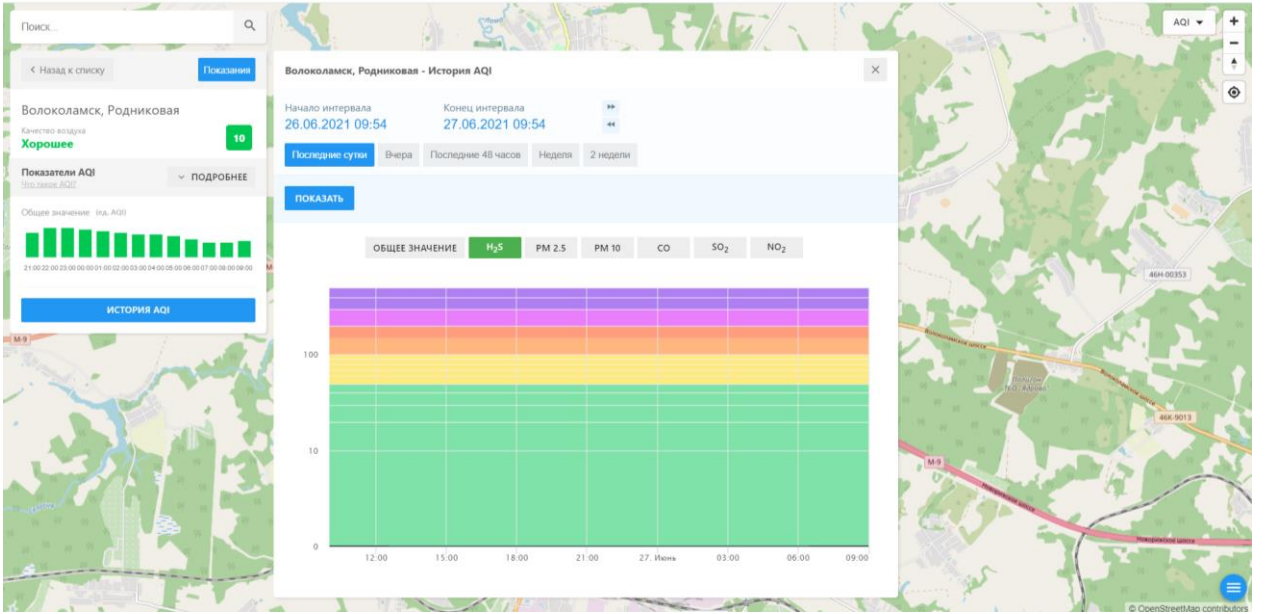

Поиск...

← Назад к списку Показать

Волоколамск, Нелидово
Качество воздуха
Хорошее 11

Показатели AQI ПОДРОБНЕЕ

Общие значения: (по AQI)

21:00 22:00 23:00 00:00 01:00 02:00 03:00 04:00 05:00 06:00 07:00 08:00 09:00

ИСТОРИЯ AQI

Волоколамск, Нелидово - История AQI

Начало интервала: 26.06.2021 09:53 Конец интервала: 27.06.2021 09:53

Последние сутки Вчера Последние 48 часов Неделя 2 недели

ПОКАЗАТЬ

ОБЩЕЕ ЗНАЧЕНИЕ H₂S PM 2.5 PM 10 **CO** SO₂ NO₂

100
10
0

12:00 15:00 18:00 21:00 27. Июнь 03:00 06:00 09:00

Поиск...

← Назад к списку Показать

Волоколамск, Нелидово
Качество воздуха
Хорошее 11

Показатели AQI ПОДРОБНЕЕ

Общие значения: (по AQI)

ИСТОРИЯ AQI

Начало интервала: 26.06.2021 09:55 Конец интервала: 27.06.2021 09:55

Показать **История** **Вчера** **Последние 48 часов** **Неделя** **2 недели**

ПОКАЗАТЬ

ОБЩЕЕ ЗНАЧЕНИЕ **H₂S** PM 2.5 PM 10 CO SO₂ NO₂

Время	Общее значение	H ₂ S	PM 2.5	PM 10	CO	SO ₂	NO ₂
12:00	~10	~10	~10	~10	~10	~10	~10
15:00	~10	~10	~10	~10	~10	~10	~10
18:00	~10	~10	~10	~10	~10	~10	~10
21:00	~10	~10	~10	~10	~10	~10	~10
27. Июнь	~10	~10	~10	~10	~10	~10	~10
03:00	~10	~10	~10	~10	~10	~10	~10
06:00	18	18	~10	~10	~10	~10	~10
09:00	~10	~10	~10	~10	~10	~10	~10