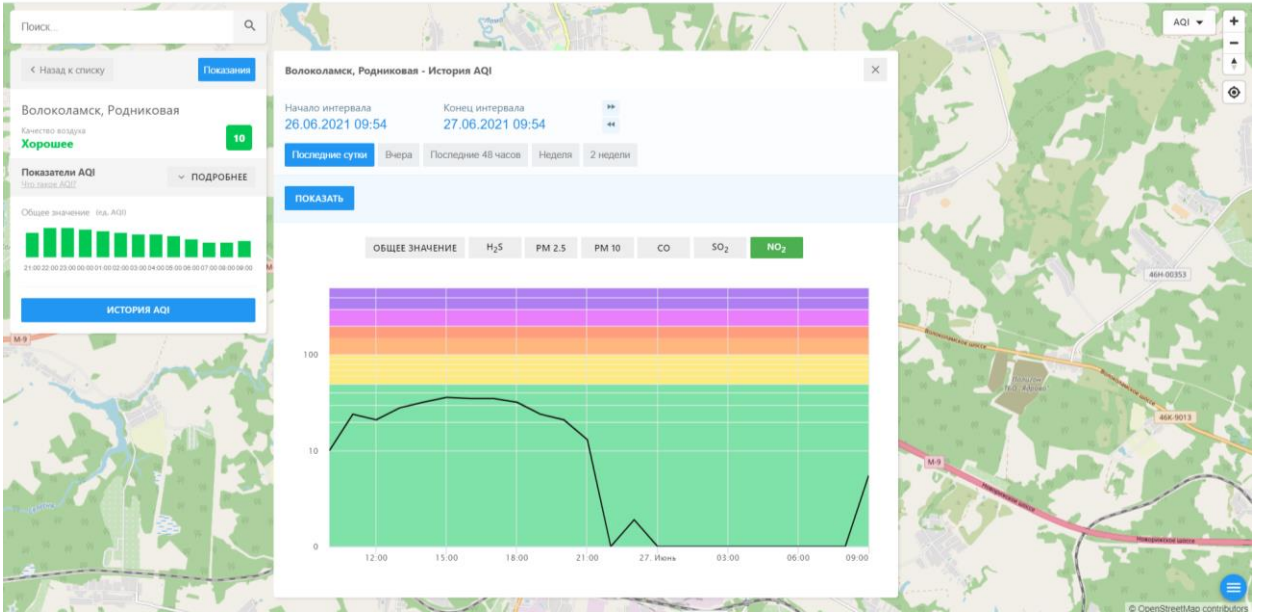

Поиск...

← Назад к списку Показать

Волоколамск, Нелидово
Качество воздуха
Хорошее 11

Показатели AQI ПОДРОБНЕЕ

Общие значения: (по AQI)

21:00 22:00 23:00 00:00 01:00 02:00 03:00 04:00 05:00 06:00 07:00 08:00 09:00

ИСТОРИЯ AQI

Волоколамск, Нелидово - История AQI

Начало интервала: 26.06.2021 09:53 Конец интервала: 27.06.2021 09:53

Последние сутки Вчера Последние 48 часов Неделя 2 недели

ПОКАЗАТЬ

ОБЩЕЕ ЗНАЧЕНИЕ H₂S PM 2.5 PM 10 **CO** SO₂ NO₂

100
10
0

12:00 15:00 18:00 21:00 27. Июнь 03:00 06:00 09:00

Поиск...

← Назад к списку Показать

Волоколамск, Нелидово
Качество воздуха
Хорошее 11

Показатели AQI ПОДРОБНЕЕ

Общие значения: (по AQI)

ИСТОРИЯ AQI

Начало интервала: 26.06.2021 09:55 Конец интервала: 27.06.2021 09:55

Показать **История** **Вчера** **Последние 48 часов** **Неделя** **2 недели**

ПОКАЗАТЬ

ОБЩЕЕ ЗНАЧЕНИЕ **H₂S** PM 2.5 PM 10 CO SO₂ NO₂

Время	Общее значение	H ₂ S	PM 2.5	PM 10	CO	SO ₂	NO ₂
12:00	~10	~10	~10	~10	~10	~10	~10
15:00	~10	~10	~10	~10	~10	~10	~10
18:00	~10	~10	~10	~10	~10	~10	~10
21:00	~10	~10	~10	~10	~10	~10	~10
27. Июнь	~10	~10	~10	~10	~10	~10	~10
03:00	~10	~10	~10	~10	~10	~10	~10
06:00	18	18	~10	~10	~10	~10	~10
09:00	~10	~10	~10	~10	~10	~10	~10