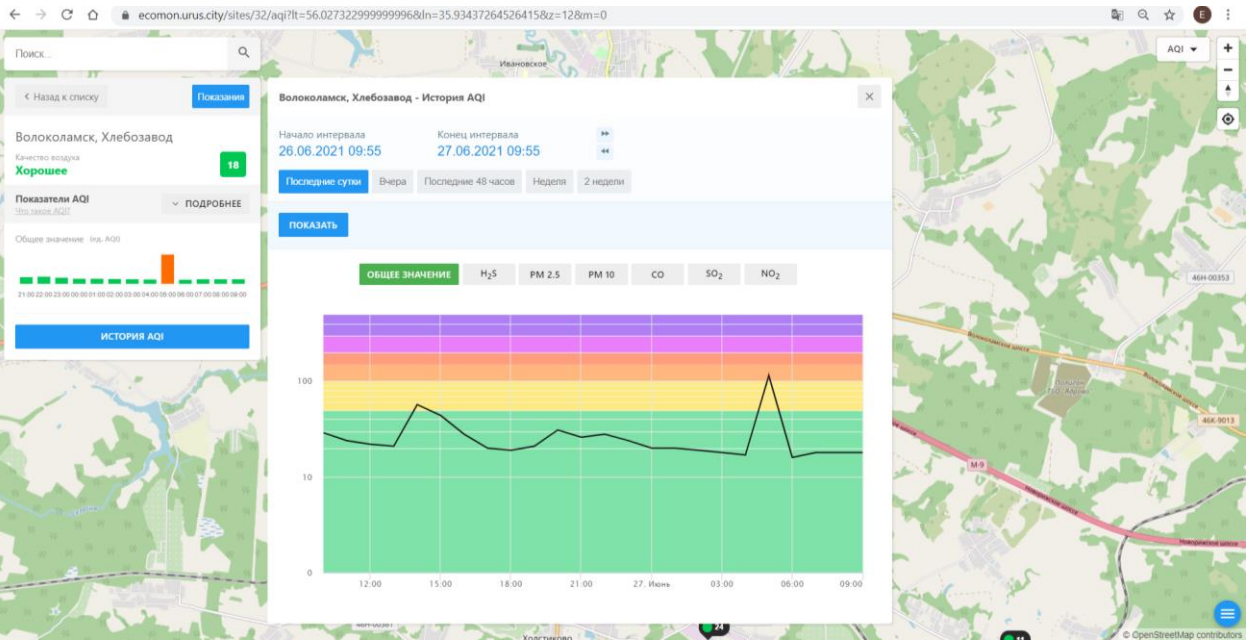

Поиск...

← Назад к списку Показать

Волоколамск, Нелидово
Качество воздуха
Хорошее 11

Показатели AQI ПОДРОБНЕЕ

Общие значения: (по AQI)

21:00 22:00 23:00 00:00 01:00 02:00 03:00 04:00 05:00 06:00 07:00 08:00 09:00

ИСТОРИЯ AQI

Волоколамск, Нелидово - История AQI

Начало интервала: 26.06.2021 09:53 Конец интервала: 27.06.2021 09:53

Последние сутки Вчера Последние 48 часов Неделя 2 недели

ПОКАЗАТЬ

ОБЩЕЕ ЗНАЧЕНИЕ H₂S PM 2.5 PM 10 **CO** SO₂ NO₂

100
10
0

12:00 15:00 18:00 21:00 27. Июнь 03:00 06:00 09:00

Поиск...

← Назад к списку Показать

Волоколамск, Нелидово
Качество воздуха
Хорошее 11

Показатели AQI ПОДРОБНЕЕ

Общие значения: (по AQI)

ИСТОРИЯ AQI

Начало интервала: 26.06.2021 09:55 Конец интервала: 27.06.2021 09:55

Показать **История** **Вчера** **Последние 48 часов** **Неделя** **2 недели**

ПОКАЗАТЬ

ОБЩЕЕ ЗНАЧЕНИЕ **H₂S** PM 2.5 PM 10 CO SO₂ NO₂

Время	Общее значение	H ₂ S	PM 2.5	PM 10	CO	SO ₂	NO ₂
12:00	~10	~10	~10	~10	~10	~10	~10
15:00	~10	~10	~10	~10	~10	~10	~10
18:00	~10	~10	~10	~10	~10	~10	~10
21:00	~10	~10	~10	~10	~10	~10	~10
27. Июнь	~10	~10	~10	~10	~10	~10	~10
03:00	~10	~10	~10	~10	~10	~10	~10
06:00	18	18	~10	~10	~10	~10	~10
09:00	~10	~10	~10	~10	~10	~10	~10