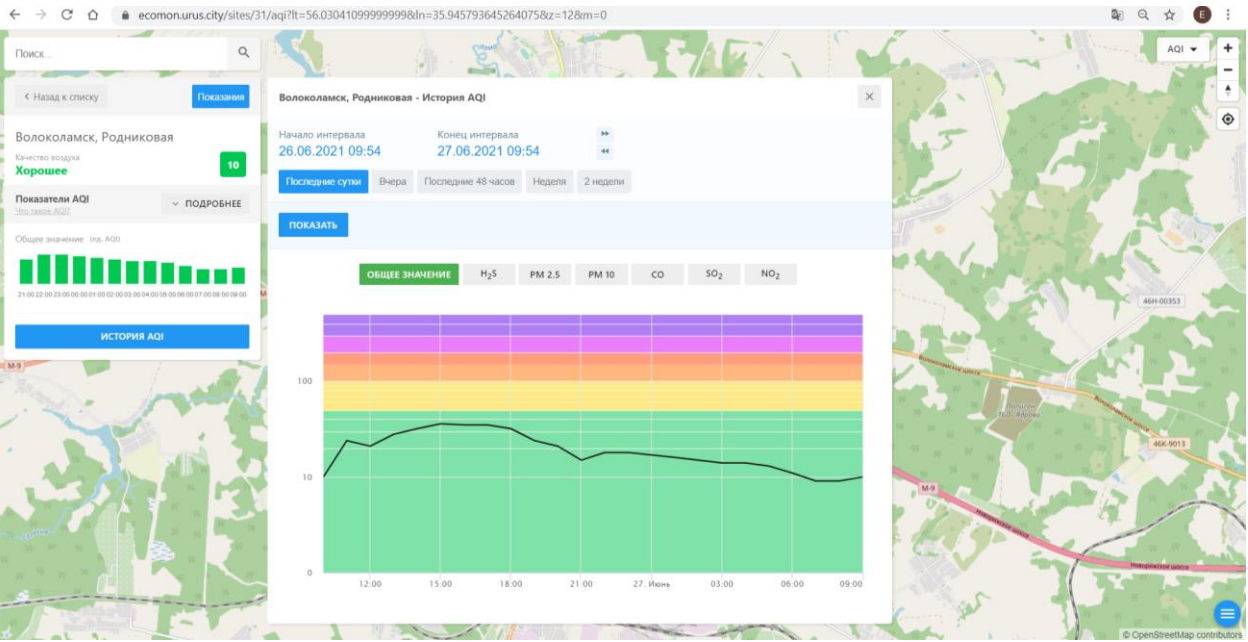

Поиск...

← Назад к списку Показать

Волоколамск, Нелидово
Качество воздуха
Хорошее 11

Показатели AQI ПОДРОБНЕЕ

Общие значения: (по AQI)

21:00 22:00 23:00 00:00 01:00 02:00 03:00 04:00 05:00 06:00 07:00 08:00 09:00

ИСТОРИЯ AQI

Волоколамск, Нелидово - История AQI

Начало интервала: 26.06.2021 09:53 Конец интервала: 27.06.2021 09:53

Последние сутки Вчера Последние 48 часов Неделя 2 недели

ПОКАЗАТЬ

ОБЩЕЕ ЗНАЧЕНИЕ H₂S PM 2.5 PM 10 **CO** SO₂ NO₂

100
10
0

12:00 15:00 18:00 21:00 27. Июнь 03:00 06:00 09:00

Поиск...

← Назад к списку Показать

Волоколамск, Нелидово
Качество воздуха
Хорошее 11

Показатели AQI ПОДРОБНЕЕ

Общие значения: (по AQI)

ИСТОРИЯ AQI

Начало интервала: 26.06.2021 09:55 Конец интервала: 27.06.2021 09:55

Показать **История** **Вчера** **Последние 48 часов** **Неделя** **2 недели**

ПОКАЗАТЬ

ОБЩЕЕ ЗНАЧЕНИЕ **H₂S** PM 2.5 PM 10 CO SO₂ NO₂

Время	Общее значение	H ₂ S	PM 2.5	PM 10	CO	SO ₂	NO ₂
12:00	~10	~10	~10	~10	~10	~10	~10
15:00	~10	~10	~10	~10	~10	~10	~10
18:00	~10	~10	~10	~10	~10	~10	~10
21:00	~10	~10	~10	~10	~10	~10	~10
27. Июнь	~10	~10	~10	~10	~10	~10	~10
03:00	~10	~10	~10	~10	~10	~10	~10
06:00	18	18	~10	~10	~10	~10	~10
09:00	~10	~10	~10	~10	~10	~10	~10