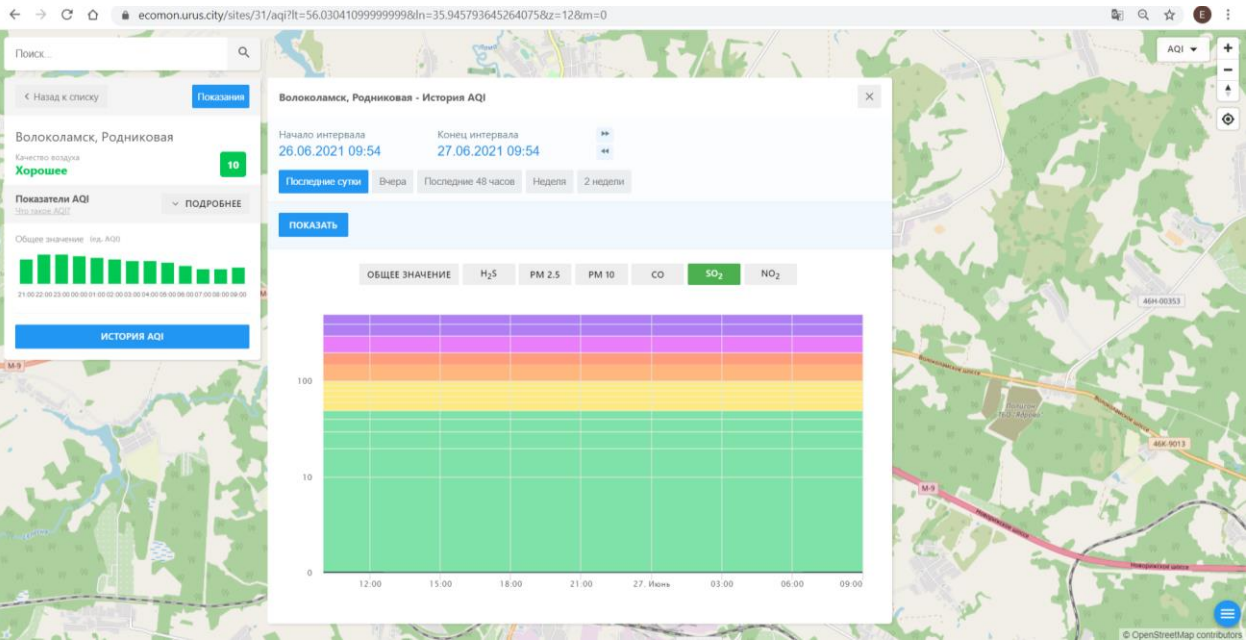

Поиск...

← Назад к списку Показать

Волоколамск, Нелидово
Качество воздуха
Хорошее 11

Показатели AQI ПОДРОБНЕЕ

Общие значения: (по AQI)

21:00 22:00 23:00 00:00 01:00 02:00 03:00 04:00 05:00 06:00 07:00 08:00 09:00

ИСТОРИЯ AQI

Волоколамск, Нелидово - История AQI

Начало интервала: 26.06.2021 09:53 Конец интервала: 27.06.2021 09:53

Последние сутки Вчера Последние 48 часов Неделя 2 недели

ПОКАЗАТЬ

ОБЩЕЕ ЗНАЧЕНИЕ H₂S PM 2.5 PM 10 **CO** SO₂ NO₂

100
10
0

12:00 15:00 18:00 21:00 27. Июнь 03:00 06:00 09:00

Поиск...

← Назад к списку Показать

Волоколамск, Нелидово
Качество воздуха
Хорошее 11

Показатели AQI ПОДРОБНЕЕ

Общие значения: (по AQI)

ИСТОРИЯ AQI

Начало интервала: 26.06.2021 09:55 Конец интервала: 27.06.2021 09:55

Показать **История** **Вчера** **Последние 48 часов** **Неделя** **2 недели**

ПОКАЗАТЬ

ОБЩЕЕ ЗНАЧЕНИЕ **H₂S** PM 2.5 PM 10 CO SO₂ NO₂

Время	Общее значение	H ₂ S	PM 2.5	PM 10	CO	SO ₂	NO ₂
12:00	~10	~10	~10	~10	~10	~10	~10
15:00	~10	~10	~10	~10	~10	~10	~10
18:00	~10	~10	~10	~10	~10	~10	~10
21:00	~10	~10	~10	~10	~10	~10	~10
27. Июнь	~10	~10	~10	~10	~10	~10	~10
03:00	~10	~10	~10	~10	~10	~10	~10
06:00	18	18	~10	~10	~10	~10	~10
09:00	~10	~10	~10	~10	~10	~10	~10