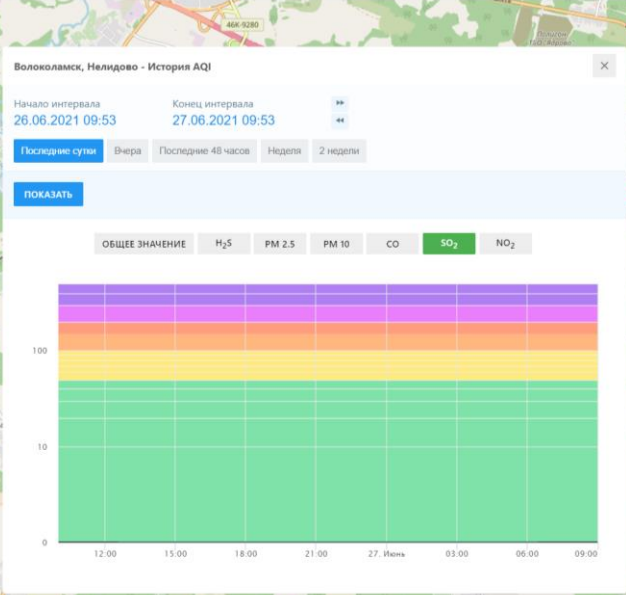

Поиск...

← Назад к списку Показать

Волоколамск, Нелидово
Качество воздуха
Хорошее 11

Показатели AQI ПОДРОБНЕЕ

Общие значения: (по AQI)

21:00 22:00 23:00 00:00 01:00 02:00 03:00 04:00 05:00 06:00 07:00 08:00 09:00

ИСТОРИЯ AQI

Волоколамск, Нелидово - История AQI

Начало интервала: 26.06.2021 09:53 Конец интервала: 27.06.2021 09:53

Последние сутки Вчера Последние 48 часов Неделя 2 недели

ПОКАЗАТЬ

ОБЩЕЕ ЗНАЧЕНИЕ H₂S PM 2.5 PM 10 **CO** SO₂ NO₂

100
10
0

12:00 15:00 18:00 21:00 27. Июнь 03:00 06:00 09:00

Поиск...

← Назад к списку Показать

Волоколамск, Нелидово
Качество воздуха
Хорошее 11

Показатели AQI ПОДРОБНЕЕ

Общие значения: (по AQI)

ИСТОРИЯ AQI

Начало интервала: 26.06.2021 09:55 Конец интервала: 27.06.2021 09:55

Показать **История** **Вчера** **Последние 48 часов** **Неделя** **2 недели**

ПОКАЗАТЬ

ОБЩЕЕ ЗНАЧЕНИЕ **H₂S** PM 2.5 PM 10 CO SO₂ NO₂

Время	Общее значение	H ₂ S	PM 2.5	PM 10	CO	SO ₂	NO ₂
12:00	~10	~10	~10	~10	~10	~10	~10
15:00	~10	~10	~10	~10	~10	~10	~10
18:00	~10	~10	~10	~10	~10	~10	~10
21:00	~10	~10	~10	~10	~10	~10	~10
27. Июнь	~10	~10	~10	~10	~10	~10	~10
03:00	~10	~10	~10	~10	~10	~10	~10
06:00	18	18	~10	~10	~10	~10	~10
09:00	~10	~10	~10	~10	~10	~10	~10