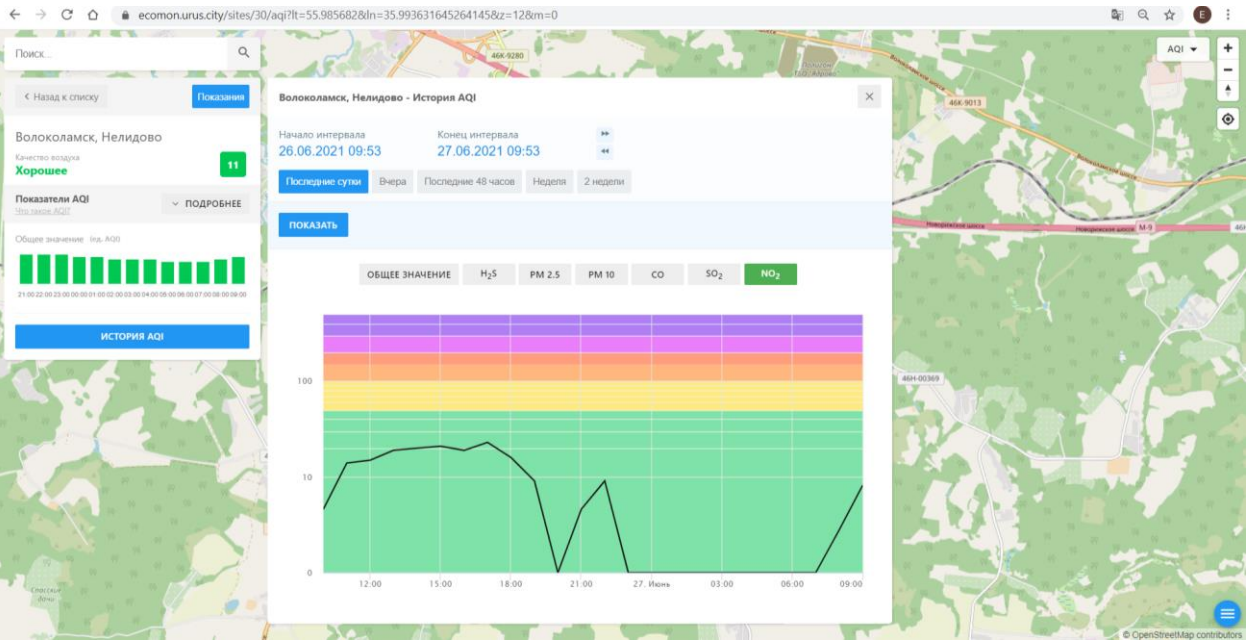

Поиск...

← Назад к списку Показать

Волоколамск, Нелидово
Качество воздуха
Хорошее 11

Показатели AQI ПОДРОБНЕЕ

Общие значения: (по AQI)

21:00 22:00 23:00 00:00 01:00 02:00 03:00 04:00 05:00 06:00 07:00 08:00 09:00

ИСТОРИЯ AQI

Волоколамск, Нелидово - История AQI

Начало интервала: 26.06.2021 09:53 Конец интервала: 27.06.2021 09:53

Последние сутки Вчера Последние 48 часов Неделя 2 недели

ПОКАЗАТЬ

ОБЩЕЕ ЗНАЧЕНИЕ H₂S PM 2.5 PM 10 **CO** SO₂ NO₂

100
10
0

12:00 15:00 18:00 21:00 27. Июнь 03:00 06:00 09:00

Поиск...

← Назад к списку Показать

Волоколамск, Нелидово
Качество воздуха
Хорошее 11

Показатели AQI ПОДРОБНЕЕ

Общие значения: (по AQI)

ИСТОРИЯ AQI

Начало интервала: 26.06.2021 09:55 Конец интервала: 27.06.2021 09:55

Показать **История** **Вчера** **Последние 48 часов** **Неделя** **2 недели**

ПОКАЗАТЬ

ОБЩЕЕ ЗНАЧЕНИЕ **H₂S** PM 2.5 PM 10 CO SO₂ NO₂

Время	Общее значение	H ₂ S	PM 2.5	PM 10	CO	SO ₂	NO ₂
12:00	~10	~10	~10	~10	~10	~10	~10
15:00	~10	~10	~10	~10	~10	~10	~10
18:00	~10	~10	~10	~10	~10	~10	~10
21:00	~10	~10	~10	~10	~10	~10	~10
27. Июнь	~10	~10	~10	~10	~10	~10	~10
03:00	~10	~10	~10	~10	~10	~10	~10
06:00	18	18	~10	~10	~10	~10	~10
09:00	~10	~10	~10	~10	~10	~10	~10