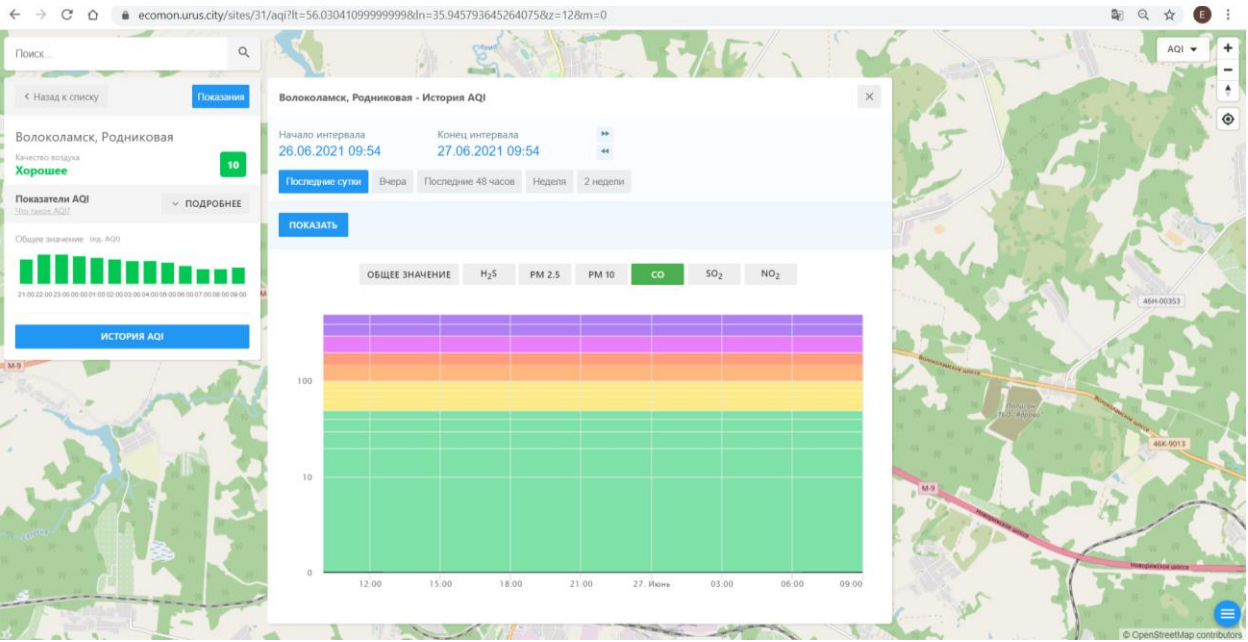

Поиск...

← Назад к списку Показать

Волоколамск, Нелидово
Качество воздуха
Хорошее 11

Показатели AQI ПОДРОБНЕЕ

Общие значения: (по AQI)

21:00 22:00 23:00 00:00 01:00 02:00 03:00 04:00 05:00 06:00 07:00 08:00 09:00

ИСТОРИЯ AQI

Волоколамск, Нелидово - История AQI

Начало интервала: 26.06.2021 09:53 Конец интервала: 27.06.2021 09:53

Последние сутки Вчера Последние 48 часов Неделя 2 недели

ПОКАЗАТЬ

ОБЩЕЕ ЗНАЧЕНИЕ H₂S PM 2.5 PM 10 **CO** SO₂ NO₂

100
10
0

12:00 15:00 18:00 21:00 27. Июнь 03:00 06:00 09:00

Поиск...

← Назад к списку Показать

Волоколамск, Нелидово
Качество воздуха
Хорошее 11

Показатели AQI ПОДРОБНЕЕ

Общие значения: (по AQI)

ИСТОРИЯ AQI

Начало интервала: 26.06.2021 09:55 Конец интервала: 27.06.2021 09:55

Показать **История** **Вчера** **Последние 48 часов** **Неделя** **2 недели**

ПОКАЗАТЬ

ОБЩЕЕ ЗНАЧЕНИЕ **H₂S** PM 2.5 PM 10 CO SO₂ NO₂

Время	Общее значение	H ₂ S	PM 2.5	PM 10	CO	SO ₂	NO ₂
12:00	~10	~10	~10	~10	~10	~10	~10
15:00	~10	~10	~10	~10	~10	~10	~10
18:00	~10	~10	~10	~10	~10	~10	~10
21:00	~10	~10	~10	~10	~10	~10	~10
27. Июнь	~10	~10	~10	~10	~10	~10	~10
03:00	~10	~10	~10	~10	~10	~10	~10
06:00	18	18	~10	~10	~10	~10	~10
09:00	~10	~10	~10	~10	~10	~10	~10